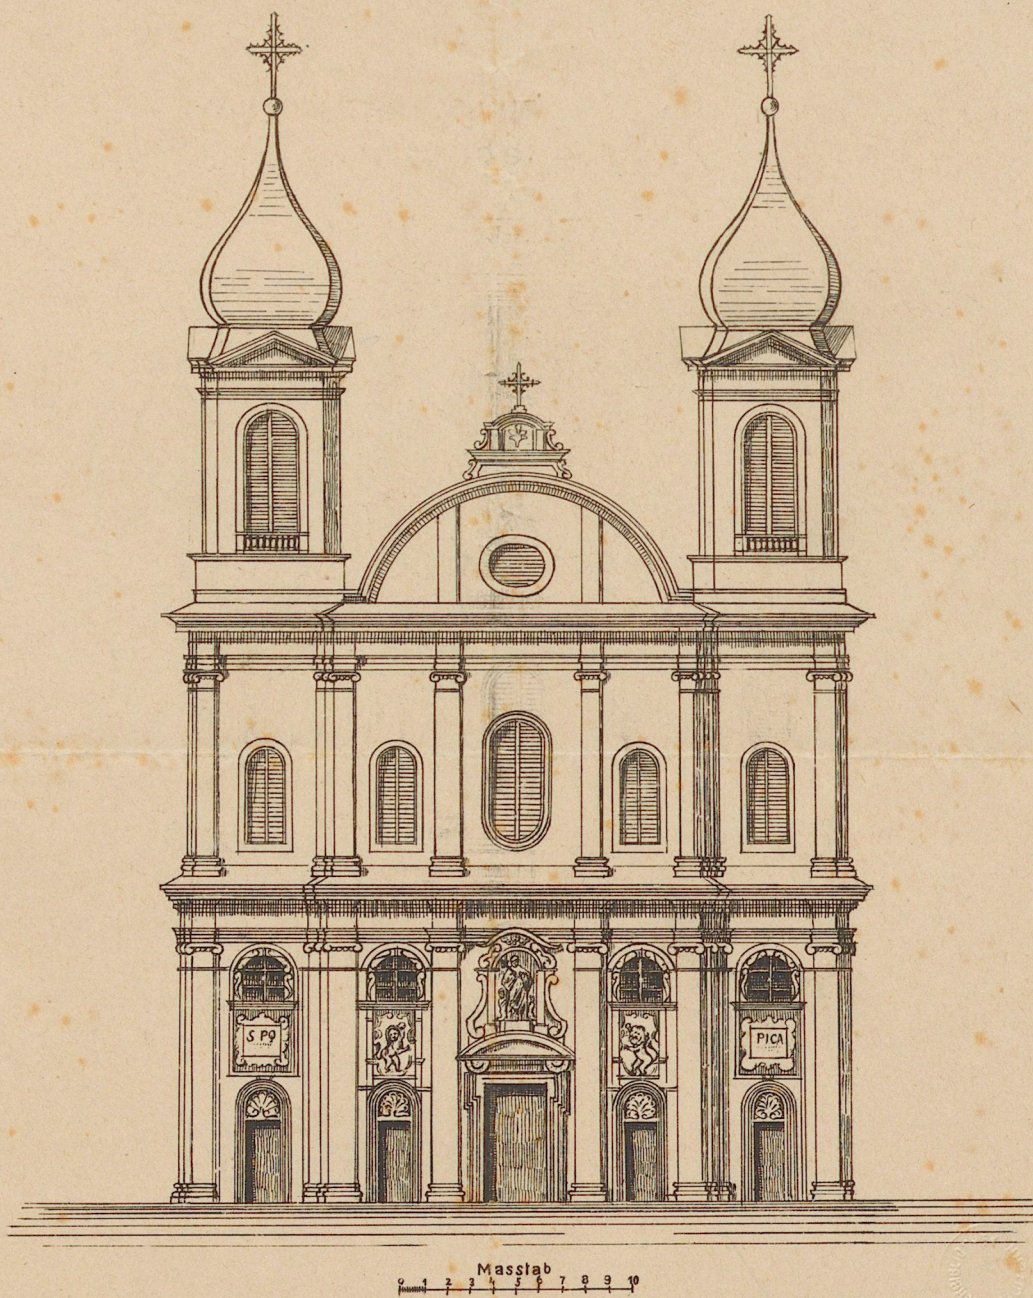

Inches
Centimeters

Blue
Cyan
Green
Yellow
Red
Magenta
White
Brown
Black

KODAK Color Control Patches

©Eastman Kodak Company, 1977

Skizze für die Thurmanlage der Kirche zu St. Xaver
in Luzern vom Mai 1891, nach dem ursprünglichen Entwurfe.