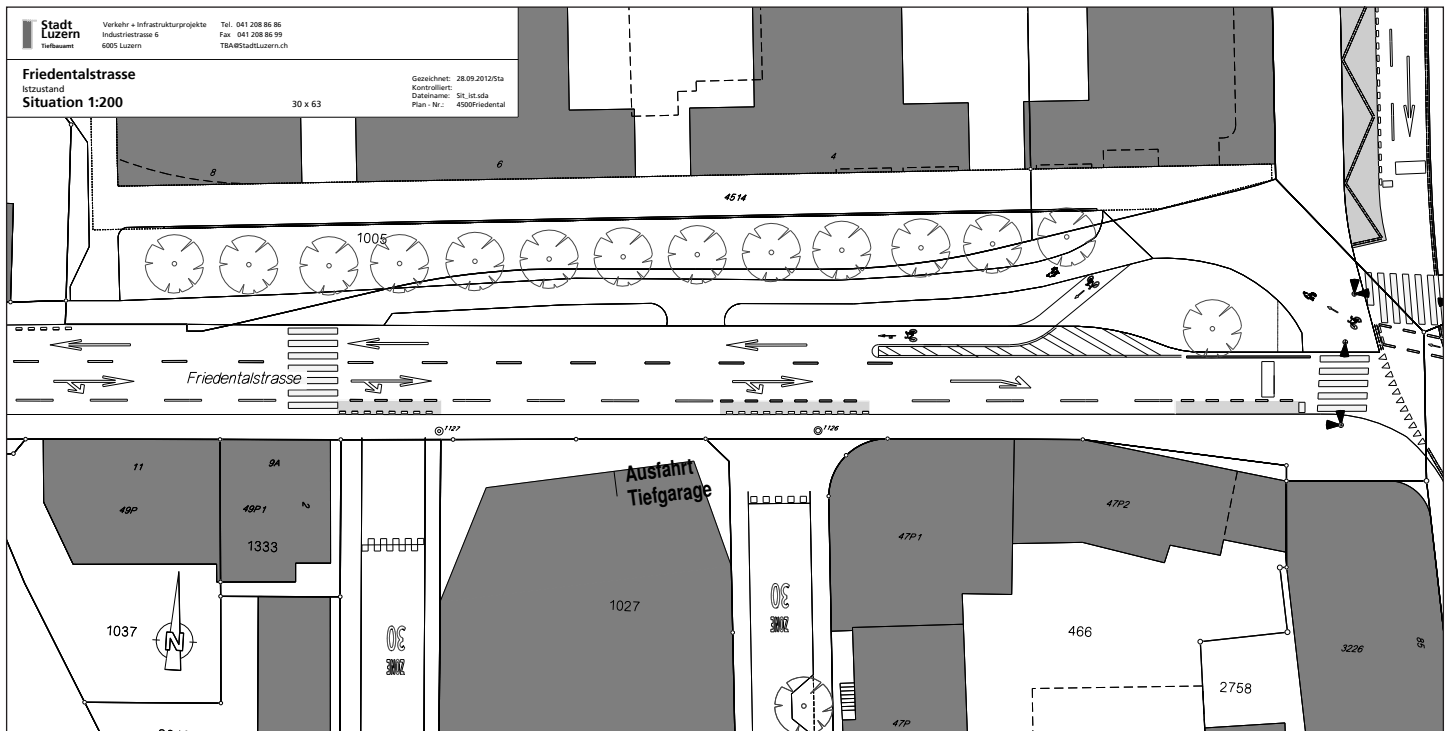

Nach Konsultation mit dem Quartierverein lässt das städtische Tiefbauamt den eigentlich nur provisorisch verschobenen Fussgängerstreifen am jetzigen Standort bestehen, da wegen der Ein-/Ausfahrt der Tiefgarage (Bergstrasse 1) der vorherige Standort nicht mehr infrage kommt.

Der jetzige Standort wurde geprüft, ob er sicher sei und auch benutzt werde; beides konnte bejaht werden.

In den nächsten Wochen soll der Fussgängerstreifen definitiv markiert werden, wozu auch die vollständige Absenkung der Randsteine (für Rollstühle oder Kinderwagen wichtig) oder das Anzeichnen von Halteverbotstreifen gehört. Ausserdem wird die unnötige «Öffnung» des Fussweges beim «gelben Haus» (Maihofstrasse 1) mit einer Grünrabatte geschlossen.

Die Stadt prüft, ob sich der Verursacher dieser baulichen Massnahmen – der Bauherr der Tiefgarage – an den Baukosten beteiligen wird.

Für den Quartierverein ist es wichtig, dass diese offizielle Querungsmöglichkeit der Friedentalstrasse für die Quartierbevölkerung und die Schulkinder zum Schlossberg hin weiterhin erhalten bleibt und nicht abgebaut wird.

Marc Germann

*Wiederkehr ...
... des Sommers*

Willkommen in der Oase
des kulinarischen Genusses!

Neu gestaltete Gartenterrasse
mit **Apéro-Lounge**

RESTAURANT WIEDERKEHR
Zürichstrasse 16 | 6004 Luzern
www.restaurant-wiederkehr.ch
041 410 41 44

MASALA
indisch essen

Restaurant, Bar,
Partyservice

Zürichstr. 55, 6006 Luzern,
Tel. 041 240 12 64, Mo. geschlossen
www.masala-luzern.ch

wäsmeli
drogerie
reform
haus

Wäsmeli Drogerie + Reformhaus
Mettenwylstr. 2 | 6006 Luzern
Tel 041 420 35 20

www.waesmeli-drogerie.ch