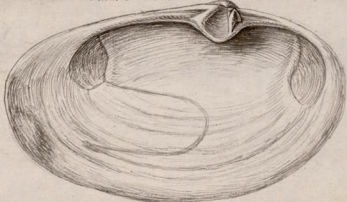

Musculastrum lacustris et marina. Breite, und in euferst zugrundete Guff-Baf
 fer über Meer. *Muschel*.
 Sant Conchy lacustres. seu marina latiores. et ex utraque extremitate subrotundate.
 cardine paululum eminente, et tantillum magis versus medium sito, interne vero den-
 tate, ac sinu pyriformi instructa: externe rugolula, interne et externe alii callosi.
 Musculastrum marinum minus est: coloris an Chama Glycimeris! Rond. 33. Guff-
 se Sinn-Muschel. Geln. 26. Chama alio nomine Glycimerules magna. Bon 29. an Cla-
 ma Glycimeris Aldrovandi! Linn. Hist. Conch. sect. 30. cap. 1. iconc 3.

Idem e facie internâ representatum.

Idem lacustris minus ex internâ et externâ facies representatum.