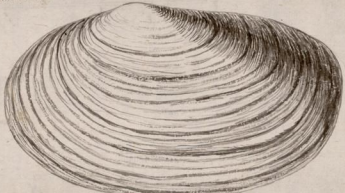

Musculastrum lacustris et marina. Breite, und in euferst zugrundete Guff-Baf
 fer über Meer. *Muschel*.
 Sant Conchy lacustres. seu marina latiores. et ex utraque extremitate subrotundate.
 cardine paululum eminente, et tantillum magis versus medium sito, interne vero den-
 tate, ac sinu pyriformi instructa: externe rugolula, interne et externe alii callosi.
 Musculastrum marinum minus est: coloris an Chama Glycimeris! Rond. 33. Guff-
 se Sinn-Muschel. Geln. 26. Chama alio nomine Glycimerules magna. Bon 29. an Cla-
 ma Glycimeris Aldrovandi! Linn. Hist. Conch. sect. 30. cap. 1. iconc 3.

Idem e facie internâ representatum.

Idem lacustris minus ex internâ et externâ facies representatum.