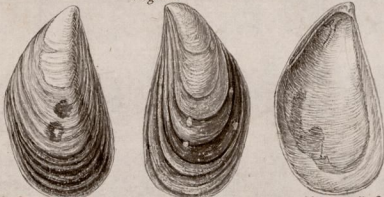

Mytilus marinus levis medicis rostro utriusque valvæ fluore argenteo splendente qua
si armaturâ argenteâ obducta, variegatus, ac ex omni parte representatus,

Ex parte convexâ, altero latere ex fulco et obscure cæruleo variegatus. Interna facies, Oblivâ albescens, et quasi cinerea, tantillum splendens.

Mytilus marinus maior levis Splendens varissimus ac elegantissimus ex albo, fulco. et cæruleo pulcherrime variegatus, ac cornui colore nigro infecto inclusus in formam pyxididis tabaci, ex utroque latere externe et interne representatus. ac ab amicissimo et clarissimo D. Ioanne Hieronymo Zannichelli mihi Venetiis missus.