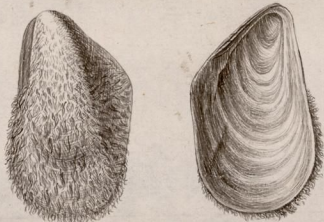

*Mytilus marinus* bavis mediocriis à rostro usque ad extremam oram luto luridi coloris oblitus, quo muscus longiusculus, et quædam mollis eiusdem coloris copiosè excreciscit, et valvam externam quasi integram obtegit, ac hirsutam reddit. interne tantillum splendens, et fulco, ac obscurè albo seu cinereo variegatus, coloribus quasi semper medium circulum efformantibus, potèntissimum in stagnis marinis observatur. *Muschel, sein Meer- yfstaß machten. Gesn. 136*

*Mytilus marinus* mediocriis auritus et alatus, auribus inæqualibus, et in angulum acutissimum effusis, alè verò integrum *Mytilum cingenta*, leviter ventriculos, ac rugulos respectu aurium oblique expansus Iamaicanus à parte convexa, et concava representatus. *Mytilus* et tunculus auritus variorum *Barbæroides* *Fabii Columæ*. *List. Hist. Conch. lib. 3. part. 2. de bisulvibus paribus testis. icose. 3. serie 3.*

Innumera fictura *Mytilorum* marinarum minorum, invicem coacta, quæ sepius *Alex. alia* que *quiliquillus marinus* sub mari lætentibus appensa occurrit. *Musculi Rond. 46. Elcine 20 Musch. Muscheln. Gesn. 136.*