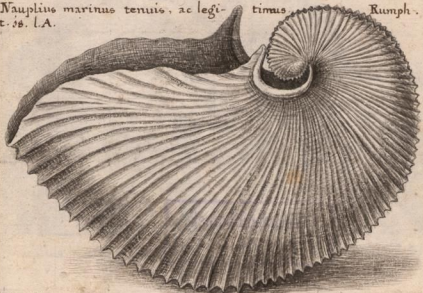

Nauplii marini Meer-Schiff Kuffel

Sunt Testacea marina monothalamia externe striata, horizontaliter, seu transverſim in ſe convoluta, una ſpirâ parvâ externe, ac ſuperius emimente, pupping, conſtituente donatâ, reliqua cavitare provam formante ampliffimâ exiſtente, et propè puppim, ſeu ſpiram duobus ſulcis ex utroq; latere uno inſtructa, per quos incluſus Polypus ſua brachia exerere ſolet ad remigandum, velum ſuum expandendum, atque cymbam dirigendam.

Nauplius marinus tenuis, ac legittimus Rumph. t. 66. l. A.

Nauplius marinus tenuis striatus ſtrius canaliculatis. Bonan. N. 13.