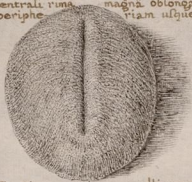

Fungites marinus corallinus mediocri saturate flavescens sub-  
 tus planus, et striatus striis, à centro vestigijs pediculi donato ad  
 peripheriam extensis, suturisque circularibus firmatis; supra  
 vero semicirculariter convexus, et striatus striis à summitate  
 centrali rimâ magnâ oblongâ et profundâ donatâ ad extremam  
 periph. riam usque porrectis exornatus.

Fungites marinus corallinus minor saturate flavescens sub-  
 tus planus, et centro vestigijs pediculi donato, pluribusque cir-  
 culis cincto, supra vero leviter eminens, et quasi planus striatus  
 striis à centro umbilico donato ad peripheriam usque porrectis  
 exornatus. *Kleiner versteinertes Meer-Corallen-Schwamm, oder  
 Nagelstein.*