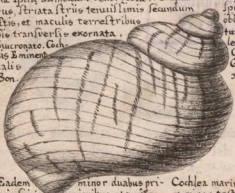

Eadem minor duabus pri-
mis spiris maioribus, et magis
ventricolis flavescens fascia ostri-
na secundum spiras sita condecora-
ta turbine umbonato. Cochlea ter-
renis non dissimilis.
Bon. 5.

Cochlea marina globosa, seu terrestriiformis medicoris
et minor testæ crassioris ore subrotundo s'imbrato,
et in tali labiato extimā spirā tantillum solummodo
eminente flavescens vel albicans coloris.