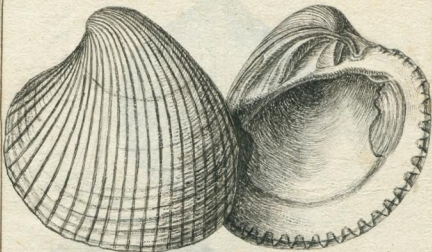

Valva lapidea eburnea calcinata Conchitis cordiformis Striati maioris ex utroque latere
representata Chaumontana elegantissima.

Valva lapidea cinerea Conchitis cordiformis
Striati mediocrius S. Gallensis.

Eiusdem interna pars lapideâ materiâ
quiescens marinis imbutâ sepieta.

Eadem minores diversi coloris.