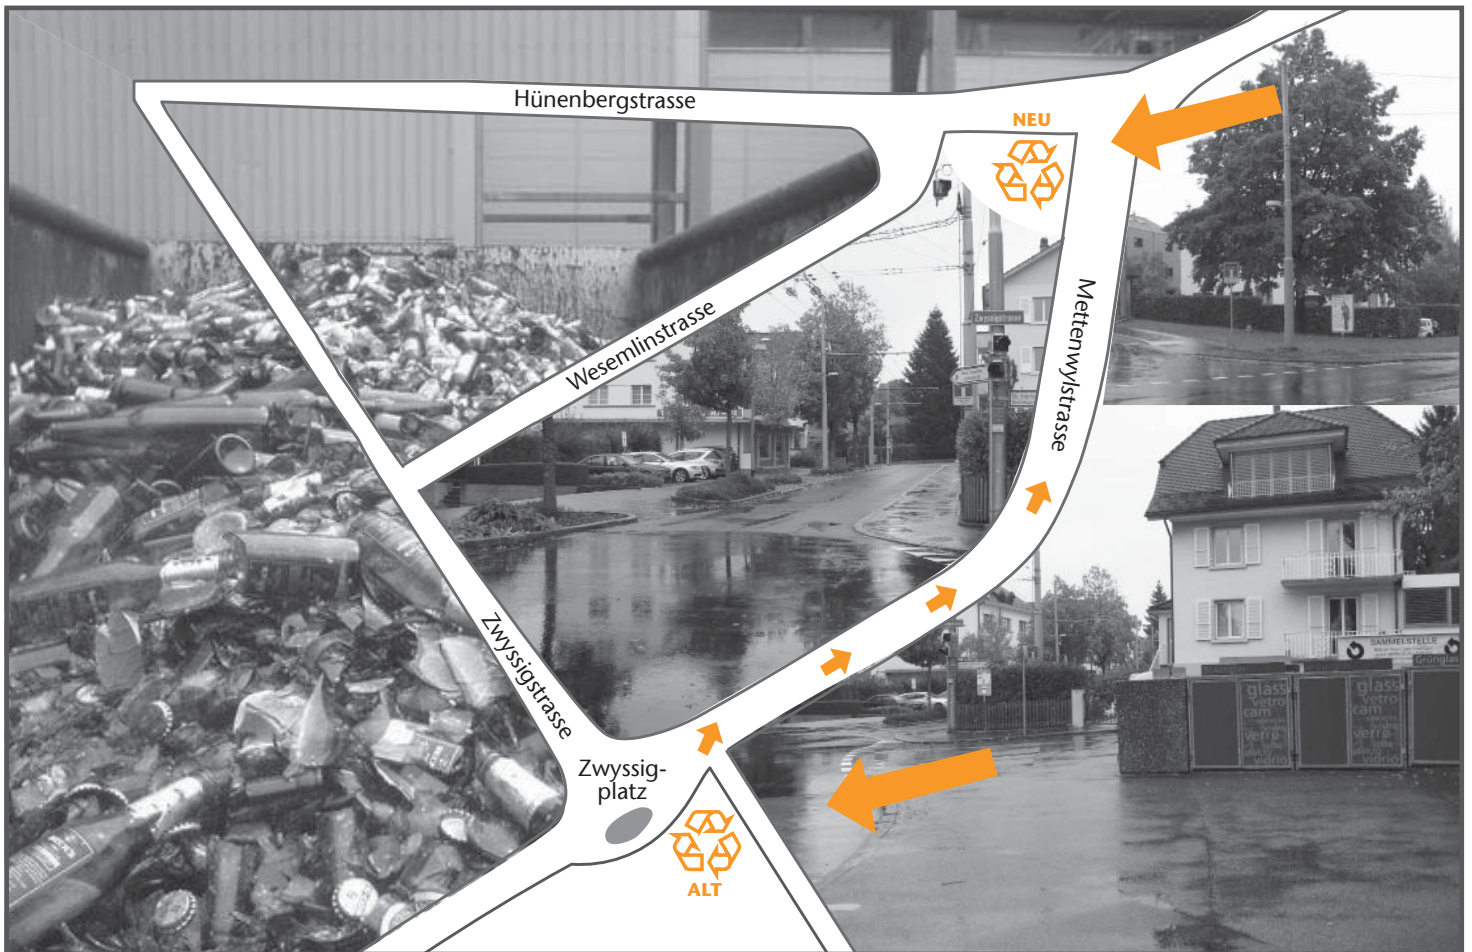

Herbst  
2011

## 220 Schritte bis zur neuen Sammelstelle

Die Glassammelstelle am Zwysigplatz muss verlegt werden. Die Stadt hat neue grössere und schallisolierte Behälter angeschafft.

Aus Platzgründen muss der alte Standort am Zwysigplatz weichen. Die Suche nach einem neuen Standort erwies sich als schwierig, weil die neuen Container mit einer Krananlage geleert werden, die durch Oberleitungen oder Bäume nicht behindert werden darf.

### Zentrale Alternative

Das Tiefbauamt hat mehrere Standorte geprüft und schlägt nun vor, die Sammelstelle bei der Verzweigung Hünenbergstrasse/Mettenwylstrasse (neben der Buspiste) auf dem dortigen stadteigenen Wiesengrundstück einzurichten. Der Standort ist – unter Berücksichtigung der neuen Überbauungen Unterlöchli/Oberlöchli – relativ zentral und gut erreichbar.

### Verbesserungen gefordert

Der Vorstand des Quartiervereins, der eine Sammelstelle im Quartier ausdrücklich verlangt, kann dem neuen Standort grundsätzlich zustimmen. Das vom Tiefbauamt eingereichte Bauprojekt hat nach unserer Auffassung noch einige Mängel aufgewiesen und wird nun - in Zusammenarbeit mit dem Quartierverein - nochmals überarbeitet und verbessert (Stand Redaktionsschluss).