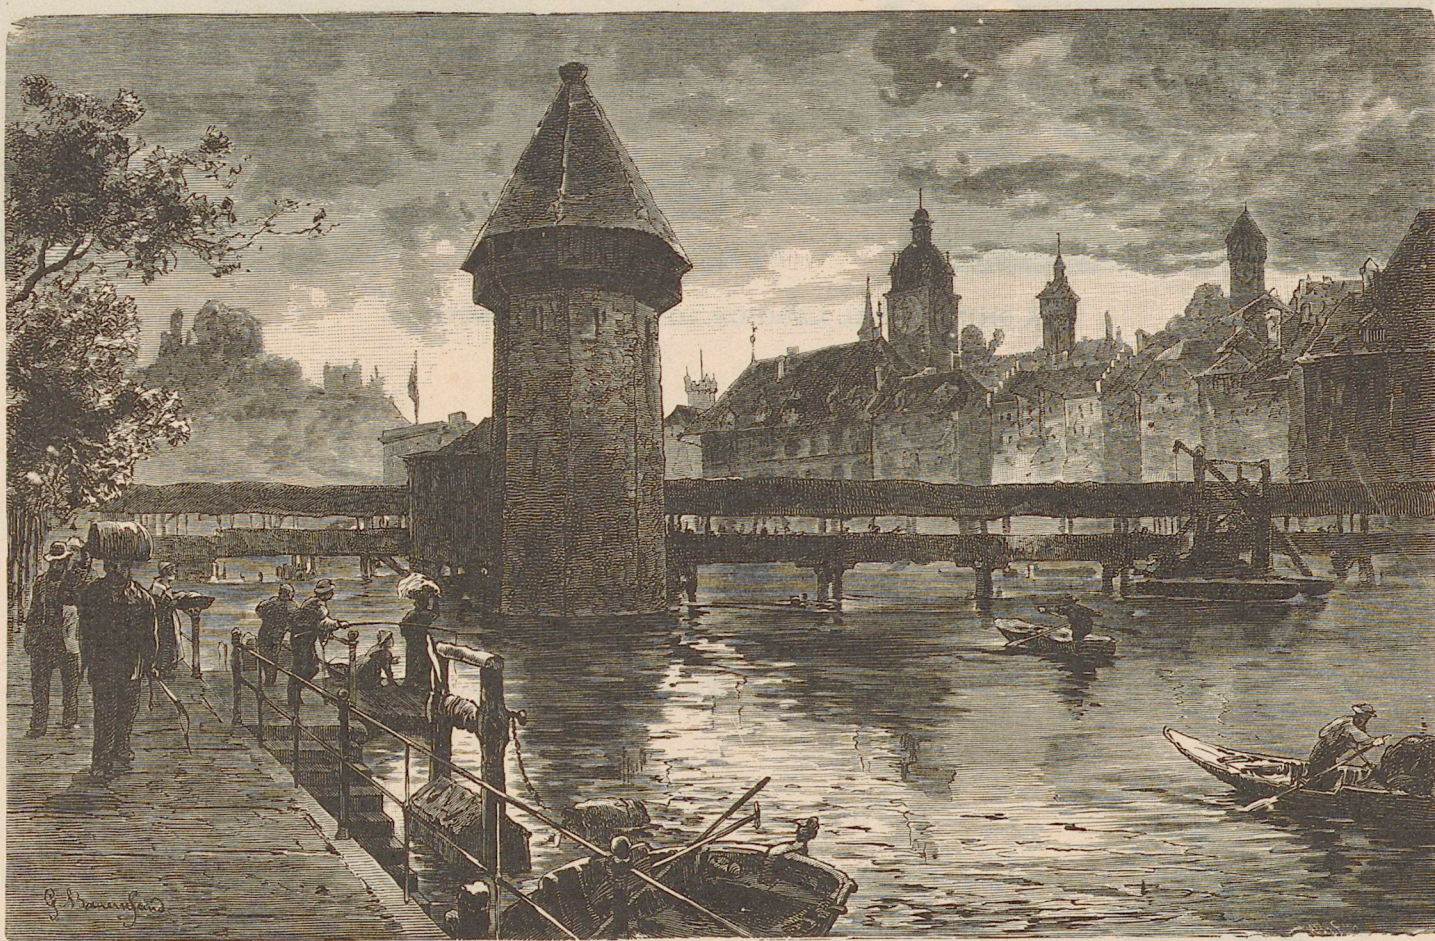

de la ciudad, cuyos archivos encierra: créese que en tiempos lejanos fué un faro (*lucerna*) y que dió su nombre á la poblacion; en la capilla de San Pedro, construida en 1173, que está al nor-

LUCERNA: EL KAPELLBRÜCKE Ó PUENTE DE LA CAPILLA

deste del puente, en la misma ribera del río, hay cuatro retablos modernos, obra de P. de Des-

Inches 1 2 3 4 5 6 7 8

Centimeters 1 2 3 4 5 6 7 8 9 10 11 12 13 14 15 16 17 18 19

**KODAK Color Control Patches** ©Eastman Kodak Company, 1977